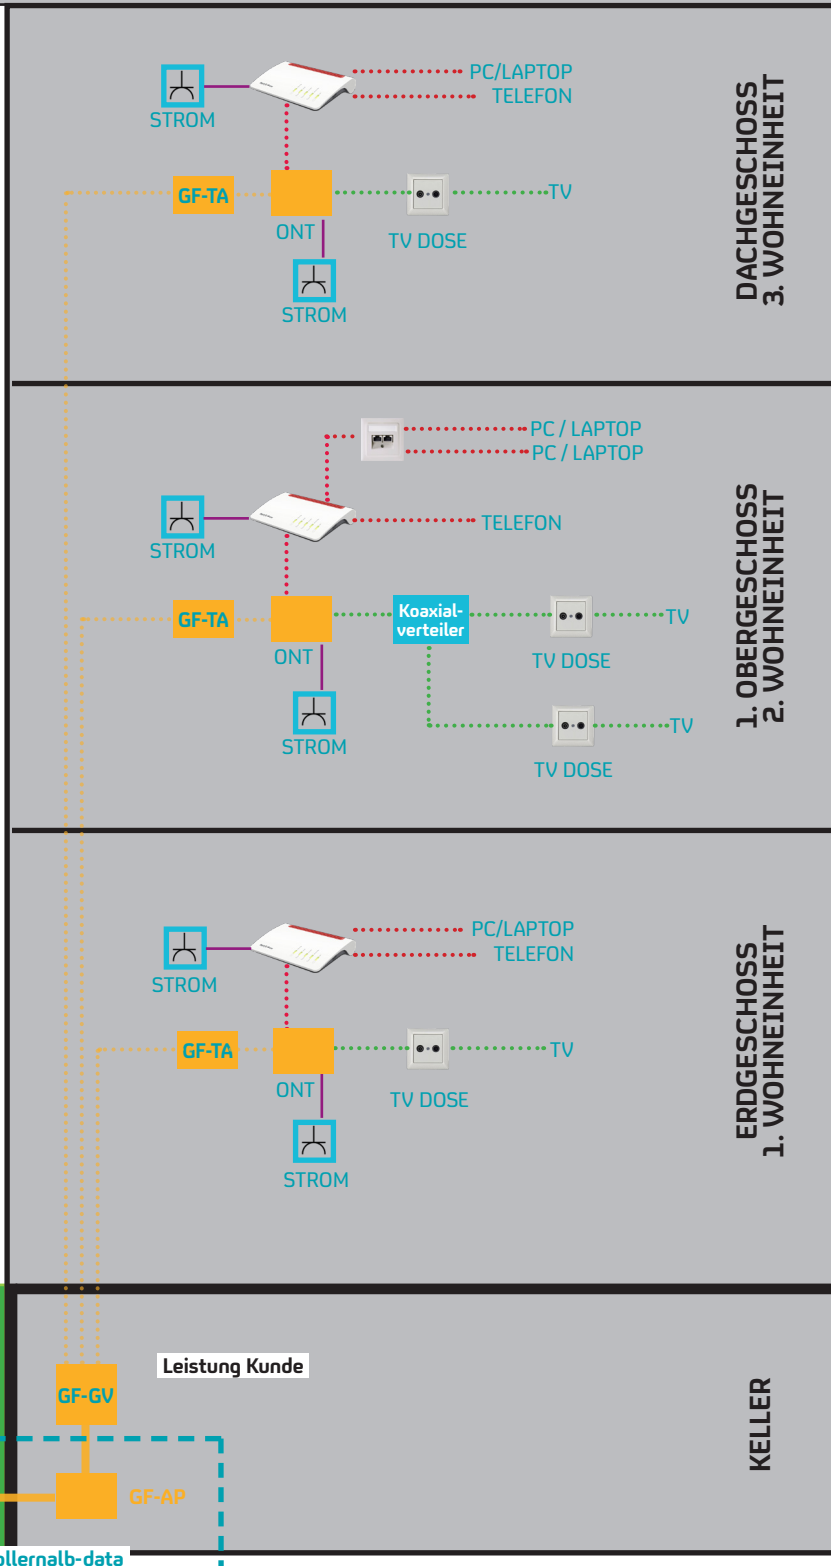

## MEHRFAMILIENHAUS

FttH (Fiber to the Home)  
Verlegung des Glasfasers bis in jede Wohneinheit  
mit linearem TV

### Anschlussvariante

Anschluss jeder einzelnen Wohneinheit an das zukunftssichere Glasfasernetz der zollernalb-data

### Nutzung

Bei Neubauten und Bestandsbauten mit vorhandener sternförmiger Telekommunikation-Leerrohrinfrastruktur bis in jede Wohneinheit.

### Übergabepunkt

Glasfaser-Abschlusspunkt (GF-AP) in unmittelbarer Nähe der Hauseinführung.